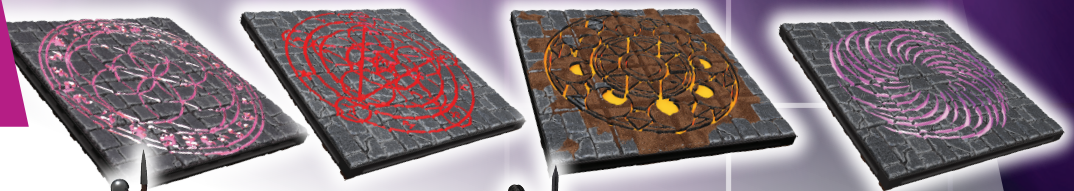

MSRP: \$49.99
SKU: 16503

SUMMONING CIRCLES

MSRP: \$49.99
SKU: 16507

STAIRS & LADDERS

MSRP: \$49.99
SKU: 16504

DUNGEON DRESSINGS

MSRP: \$49.99
SKU: 16505

EXPANSION PACK I